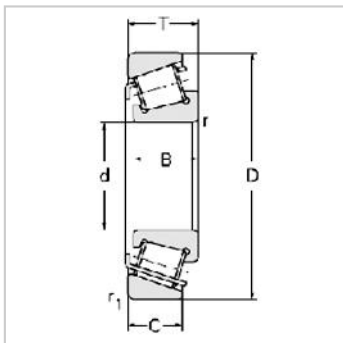

Single row Metric and inch tapered roller bearings

30200 Series-302197219E

参数信息:

Bearing No. :

New number : 30219

Old number : 7219E

Principal  
Dimensions(mm) :

d : 95

D : 170

T : 34.5

B : 32

C : 27

R : 3

r : 2.5

Load ratings(KN) :

Cr : 226.6