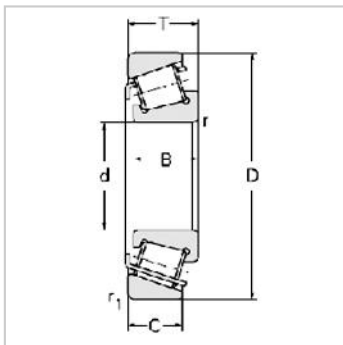

Single row Metric and inch tapered roller bearings

30300 Series-303117311E

参数信息:

Bearing No. :

New number : 30311

Old number : 7311E

Principal
Dimensions(mm) :

d : 55

D : 120

T : 31.5

B : 29

C : 25

R : 2.5

r : 2

Load ratings(KN) :

Cr : 153.3