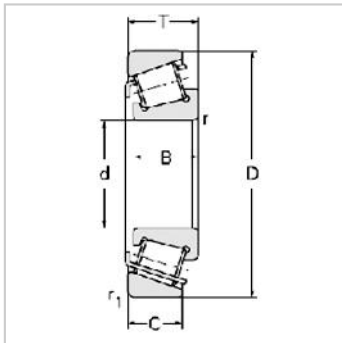

Single row Metric and inch tapered roller bearings

31300 Series-3130627306E

参数信息:

Bearing No. :

New number : 31306

Old number : 27306E

Principal Dimensions(mm) :

d : 30

D : 72

T : 20.75

B : 19

C : 14

R : 1.5

r : 1.5

Load ratings(KN) :

Cr : 52.5