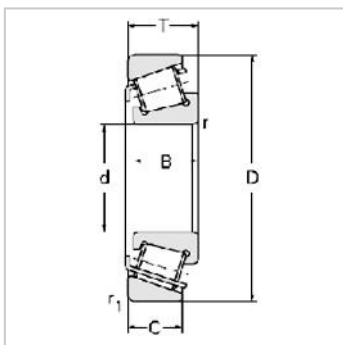

Single row Metric and inch tapered roller bearings

31300 Series-3131927319E

参数信息:

Bearing No. :

New number : 31319

Old number : 27319E

Principal  
Dimensions(mm) :

d : 95

D : 200

T : 49.5

B : 45

C : 32

R : 4

r : 3

Load ratings(KN) :

Cr : 311.4