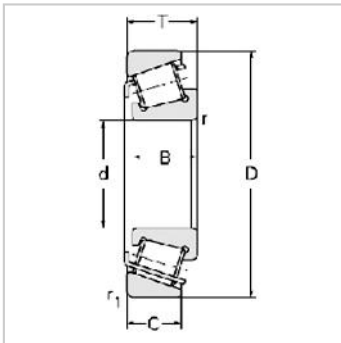

Single row Metric and inch tapered roller bearings

32000 Series-320102007110E

参数信息:

Bearing No. :

New number : 32010

Old number : 2007110E

Principal Dimensions(mm) :

d : 50

D : 80

T : 20

B : 20

C : 15.5

R : 1

r : 1

Load ratings(KN) :

Cr : 61.1