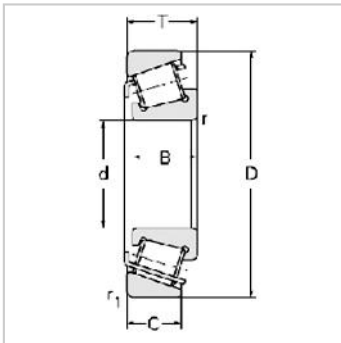

Single row Metric and inch tapered roller bearings

32900 Series-329182007918E

参数信息:

Bearing No. :

New number : 32918

Old number : 2007918E

Principal
Dimensions(mm) :

d : 90

D : 125

T : 23

B : 23

C : 18

R : 1.5

r : 1.5

Load ratings(KN) :

Cr : 95.8