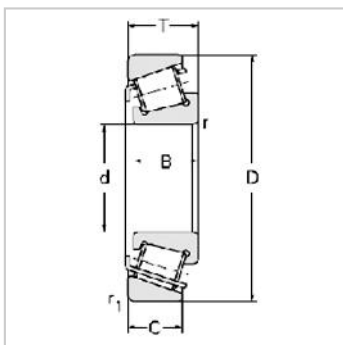

Single row Metric and inch tapered roller bearings

33100 Series-331123007712

参数信息:

Bearing No. :

New number : 33112

Old number : 3007712

Principal Dimensions(mm) :

d : 60

D : 100

T : 30

B : 30

C : 23

R : 1.5

r : 1.5

Load ratings(KN) :

Cr : 117.1