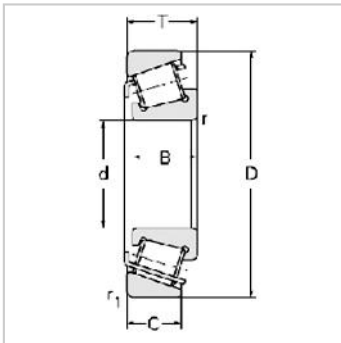

Single row Metric and inch tapered roller bearings

33200 Series-332213007221

参数信息:

Bearing No. :

New number : 33221

Old number : 3007221

Principal  
Dimensions(mm) :

d : 105

D : 190

T : 68

B : 68

C : 52

R : 3

r : 2.5

Load ratings(KN) :

Cr : 497.8