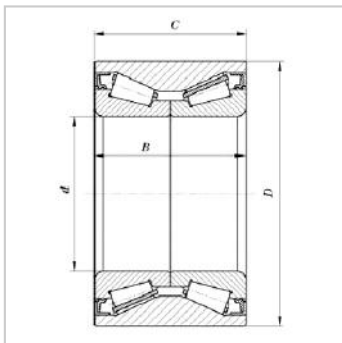

Double row tapered roller bearings

d 24-55 mm-**DU30610038**

参数信息:

Bearing number : DU30610038

Reference number : FC40118

Dimension(mm) :

d : 30

D : 61

B : 38

C : 38

Seal : YES

Application :