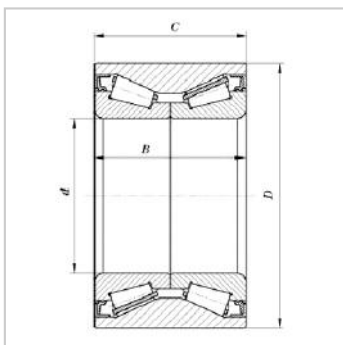

Double row tapered roller bearings

d 17.462-82 mm-**DU55900060BTH-1011BA**

参数信息:

Bearing number : DU55900060

Reference number : BTH-1011B
A

Boundary
Dimensions (mm) :

d : 55

D : 90